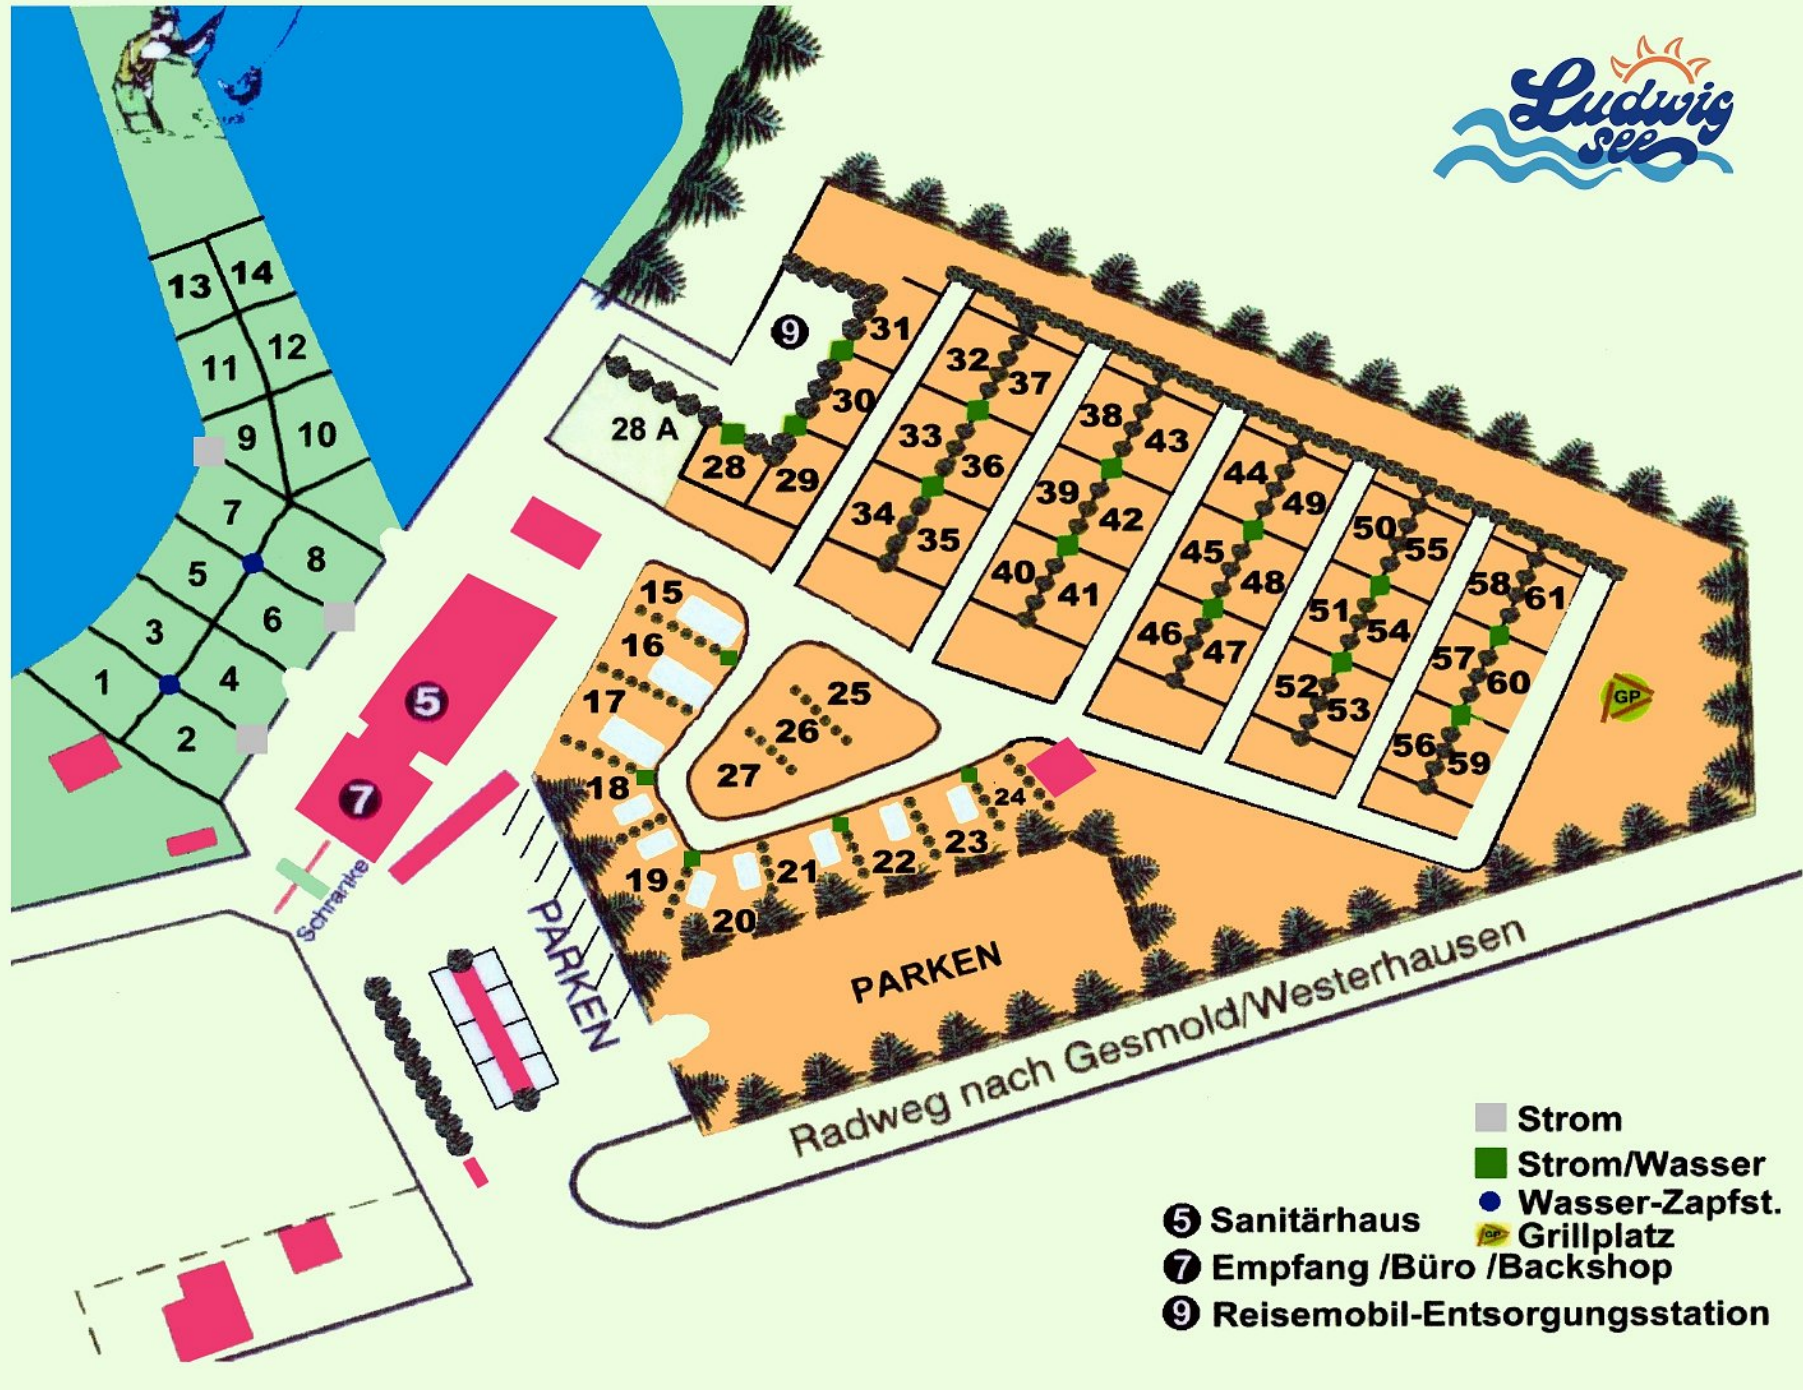

- ZEICHENERKLÄRUNG**
- 1 Sanitärhaus II
 - 2 Sanitärhaus I
 - 3 Parkplatz
 - 4 TC Touristik-Camping
 - 5 Sanitärhaus II
 - 6 Waschmaschinenraum
Spülküche/Jugendraum
 - 7 Empfang/Büro/Backshop
 - 8 Müll-Sammeldepot
Abfall-Verwertungsstation
 - 9 Reisemobil-Entsorgungsstation
 - 10 Gaststätte/Imbiß
- Feuerlöscher
- LW** Löschwasseranschluss

Grönegau-Park Ludwigsee - Nemdener Str. 12 - D-49326 Melle/Gesmold - Telefon: +49 5402 2132

- Strom
- Strom/Wasser
- Wasser-Zapfst.
- GP Grillplatz
- ⑤ Sanitärhaus
- ⑦ Empfang /Büro /Backshop
- ⑨ Reisemobil-Entsorgungsstation